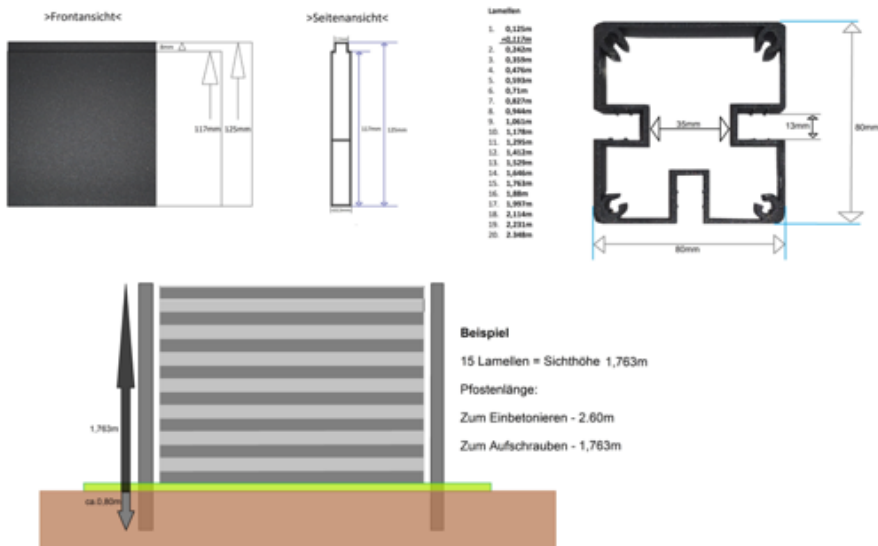

Flexibilität

Realisieren Sie mit unserem System nahezu jede Feldweite oder Zaunhöhe. Die Montage der Solarmodule kann senkrecht oder waagrecht erfolgen.

Die Solarmodule haben von 160 – 320 W oder von knapp 9 bis 51 % Transparenz.

Technische Details und Materialskizzen

Unser System besteht nur aus 2 Grundelementen, zusätzlich den Solarmodulen und ein paar Zubehörteile. Wahlweise kann der Pfosten einebetoniert oder auf einem Systemfuß montiert werden.

Abmessungen Zaun mit Solarmodul

- 1 Modul senkrecht ca. 1 m x 1,75 m
- 1 Modul waagrecht ca. 1,75 m x 1 m
- 2 Module waagrecht ca. 1,75 m x 2 m

Abmessungen Zaun mit Alu-Panel

- Von 96 cm bis über 2m
- Standardbreite 1 m oder 2 m
- Feldweite anpassbar