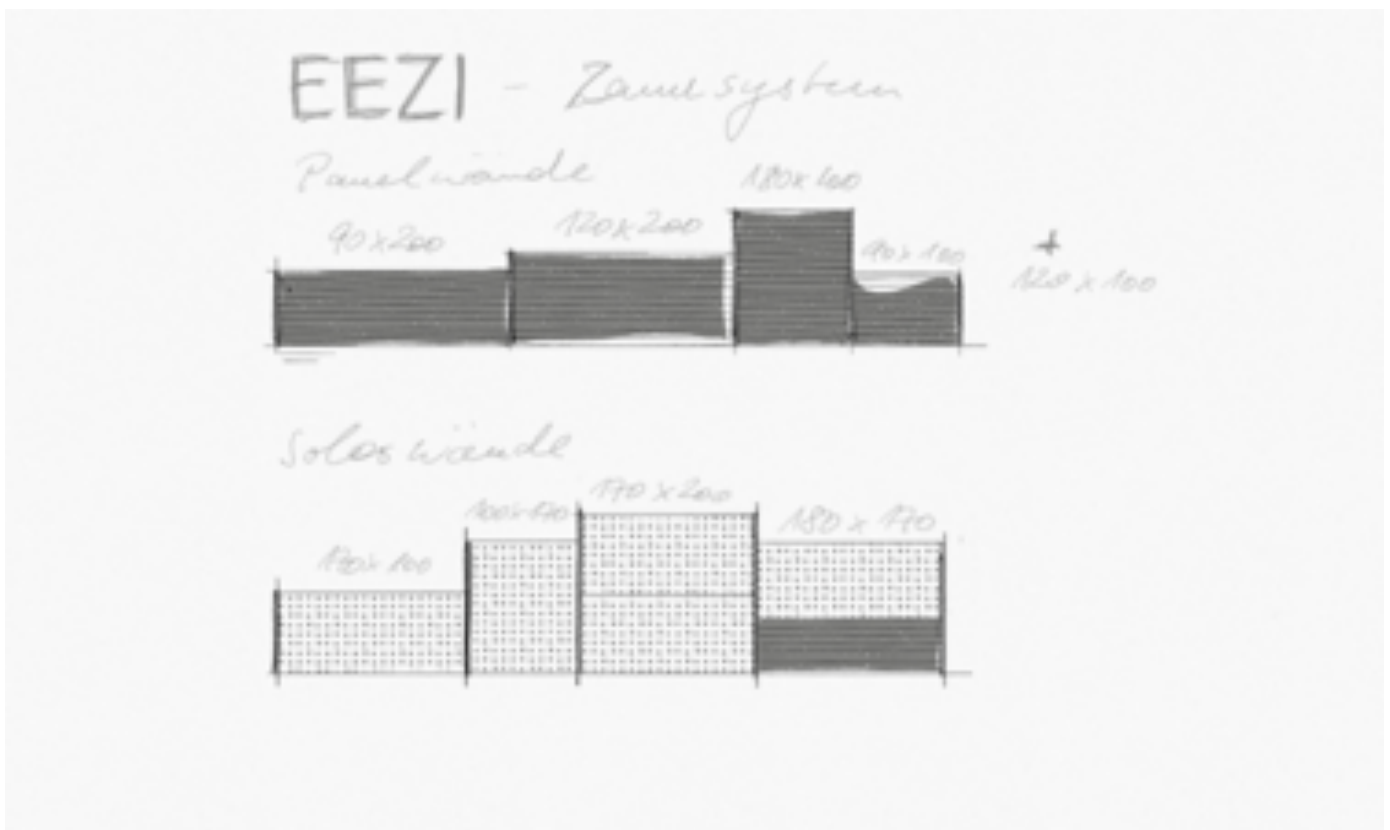

Erneuerbare Energien - Handel
und Distribution GmbH

EEZI – EEHD-Zaun-Installation

EEZI- Zaunsystem – eine Kombination aus langlebigen,
pulverbeschichteten Aluminium-Profilen und transparenten
Solarmodulen „Made in Germany“.

Zaun ist nicht gleich Zaun

Bei der gemeinsamen Weiterentwicklung mit unserem Profillieferanten haben wir darauf geachtet, ein möglichst einfaches System zu entwickeln, was trotzdem Ihren individuellen Anforderungen gerecht wird. Einfacher Aufbau, flexible Elemente und gute Kombinationsmöglichkeiten aus langlebigen pulverbeschichteten Alu-Profilen ergeben die idealen Lösungen unterschiedlicher Kundenansprüche zu attraktiven Preisen.

Flexibilität

Realisieren Sie mit unserem System nahezu jede Feldweite oder Zaunhöhe. Die Montage der Solarmodule kann senkrecht oder waagrecht erfolgen.

Die Solarmodule haben von 160 – 320 W oder von knapp 9 bis 51 % Transparenz.

Abmessungen Zaun mit Solarmodul

- 1 Modul senkrecht ca. 1 m x 1,75 m
- 1 Modul waagrecht ca. 1,75 m x 1 m
- 2 Module waagrecht ca. 1,75 m x 2 m

Abmessungen Zaun mit Alu-Panel

- Von 96 cm bis über 2m
- Standardbreite 1 m oder 2 m
- Feldweite anpassbar