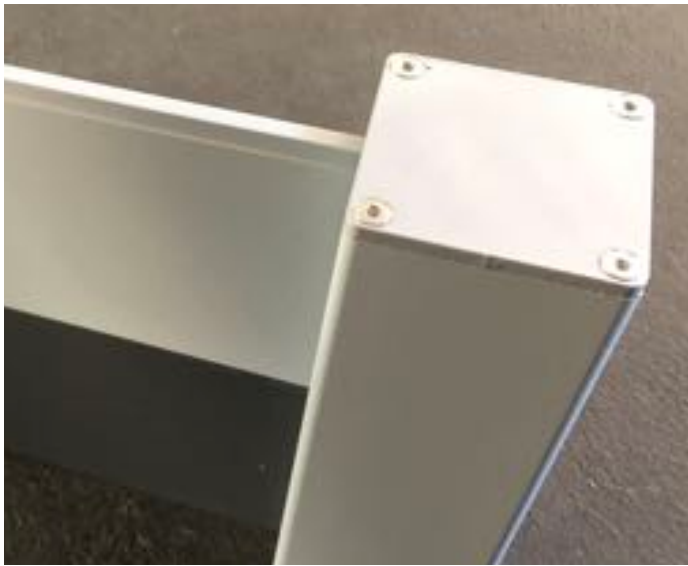

EEZI – EEHD-Zaun-Installation

EEZI- Zaunsystem – eine Kombination aus langlebigen,
pulverbeschichteten Aluminium-Profilen und transparenten
Solarmodulen „Made in Germany“.