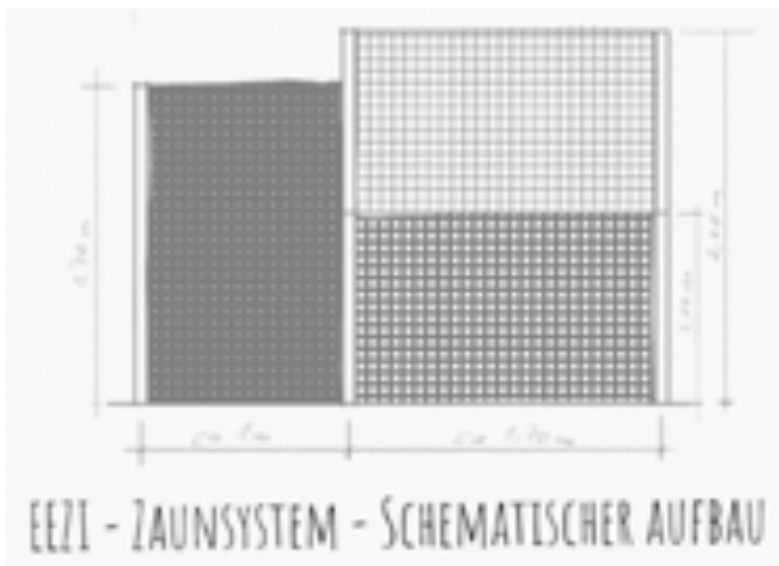

Zaun ist nicht gleich Zaun

Bei der gemeinsamen Weiterentwicklung mit unserem Profillieferanten haben wir darauf geachtet, ein möglichst einfaches System zu entwickeln, was trotzdem Ihren individuellen Anforderungen gerecht wird. Einfacher Aufbau, flexible Elemente und gute Kombinationsmöglichkeiten aus langlebigen pulverbeschichteten Alu-Profilen ergeben die idealen Lösungen unterschiedlicher Kundenansprüche zu attraktiven Preisen.

Flexibilität

Realisieren Sie mit unserem System nahezu jede Feldweite oder Zaunhöhe. Die Montage der Solarmodule kann senkrecht oder waagrecht erfolgen.

Die Solarmodule haben von 160 – 320 W oder von knapp 9 bis 51 % Transparenz.

Abmessungen Zaun mit Solarmodul

- 1 Modul senkrecht ca. 1 m x 1,75 m
- 1 Modul waagrecht ca. 1,75 m x 1 m
- 2 Module waagrecht ca. 1,75 m x 2 m

Abmessungen Zaun mit Alu-Panel

- Von 96 cm bis über 2m
- Standardbreite 1 m oder 2 m
- Feldweite anpassbar